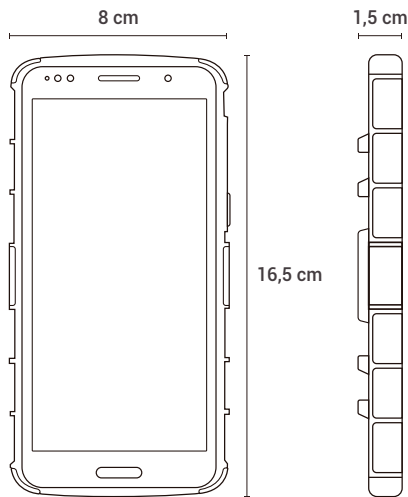

Configurable

El móvil multi convenios puede ser configurado remotamente por medio del servidor

www.ci24.com

INFORMACIÓN TÉCNICA

Componentes principales

| | |
|-----------------------------|---|
| Dimensiones | 8cm x 16,5cm x 1,5cm |
| Peso | 167g aprox |
| Procesador | 2.2GHz Snapdragon 630 (ocho núcleos) |
| Sistema Operativo | Android Oreo |
| Pantalla | 5.9 pulgadas / 2,160x1,080 pixeles |
| Dos cámaras | <ul style="list-style-type: none">• Frontal: 8 megapixeles con flash LED• Trasera: Doble de 12 megapixeles con apertura f/1.7 y de 5 megapixeles |
| Almacenamiento | 64GB |
| Expansión de almacenamiento | Sí hasta 128GB |
| Batería | 3,200mAh |
| Resistente al agua | No, solo a salpicaduras |
| Lector de huellas | Sí (frontal) |
| Lectora | NFC |