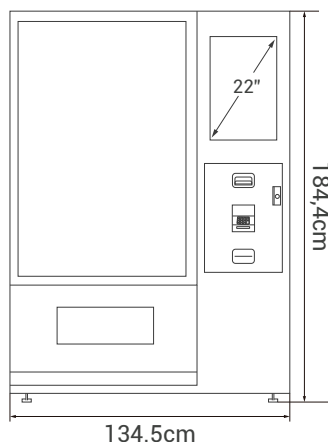

## Componentes principales

Dimensiones	184,4cm x 81 cm x 75,2cm
Peso	300Kg
Pantalla	LCD Táctil de 22". Solo para uso de interiores
Raspberry pi3	<ul style="list-style-type: none"><li>• 1.2GHz 64-bit quad-core RMv8</li><li>• 802.11n Wireless LAN</li><li>• Bluetooth 4.1</li></ul>
Tarjeta Controladora Inteligente	<ul style="list-style-type: none"><li>• Conexión RED TPC/IP</li><li>• Puerto WIEGAND, RS232, RS485 y TTL</li></ul>
Validador MSM BackLoad	<ul style="list-style-type: none"><li>• Acepta billetes de 62 a 78 mm de ancho</li><li>• Tasa de validación: 98% o superior</li><li>• Inserción de billetes: 4 vías</li><li>• Ciclo de transporte completo: 2,5 segundos</li><li>• Sensores de validación: ópticos, inductivos, dieléctricos y ultravioleta.</li></ul>
Datáfono	GSM / GPRS, asegura transacciones en línea ininterrumpida
Impresora	Térmica 80mm con rollo de alta capacidad
Audio	Formato Mp3 Speaker 5W
Cerrojos electrónicos	<ul style="list-style-type: none"><li>• Alimentación: 12VDC</li><li>• Dimensiones: L 72mm x An 67mm x Al 18mm</li></ul>
Capacidad de mercancías	<ul style="list-style-type: none"><li>• 6 bandejas</li><li>• 36 selecciones</li><li>• 432 piezas (podrían ser ajustados según requisitos del cliente)</li></ul>
Alimentación	Voltaje 120VAC + 10% (-15%)
Temperatura de funcionamiento	4°C a 32°C