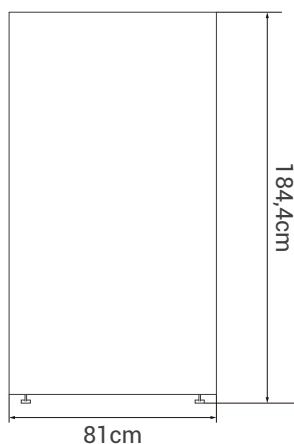

## Componentes principales

Dimensiones	184,4cm x 81 cm x 75,2cm
Peso	300Kg
Pantalla	LCD Táctil de 22". Solo para uso de interiores
Raspberry pi3	<ul style="list-style-type: none"><li>• 1.2GHz 64-bit quad-core RMv8</li><li>• 802.11n Wireless LAN</li><li>• Bluetooth 4.1</li></ul>
Tarjeta Controladora Inteligente	<ul style="list-style-type: none"><li>• Conexión RED TPC/IP</li><li>• Puerto WIEGAND, RS232, RS485 y TTL</li></ul>
Validador MSM BackLoad	<ul style="list-style-type: none"><li>• Acepta billetes de 62 a 78 mm de ancho</li><li>• Tasa de validación: 98% o superior</li><li>• Inserción de billetes: 4 vías</li><li>• Ciclo de transporte completo: 2,5 segundos</li><li>• Sensores de validación: ópticos, inductivos, dieléctricos y ultravioleta.</li></ul>
Datáfono	GSM / GPRS, asegura transacciones en línea ininterrumpida
Impresora	Térmica 80mm con rollo de alta capacidad
Audio	Formato Mp3 Speaker 5W
Cerrojos electrónicos	<ul style="list-style-type: none"><li>• Alimentación: 12VDC</li><li>• Dimensiones: L 72mm x An 67mm x Al 18mm</li></ul>
Capacidad de mercancías	<ul style="list-style-type: none"><li>• 6 bandejas</li><li>• 36 selecciones</li><li>• 432 piezas (podrían ser ajustados según requisitos del cliente)</li></ul>
Alimentación	Voltaje 120VAC + 10% (-15%)
Temperatura de funcionamiento	4°C a 32°C