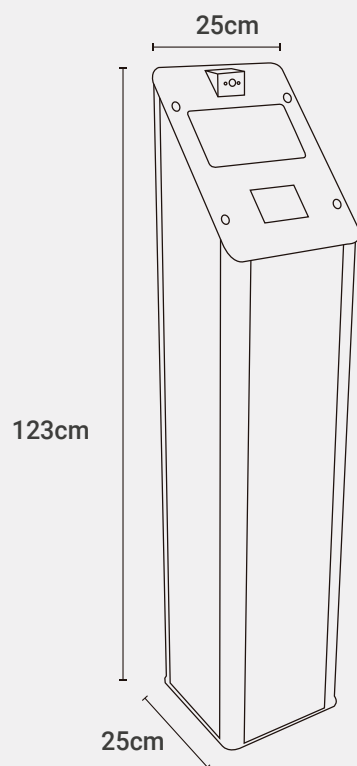

Soporta múltiples tecnologías (ticketes, Smart cards, código de barras), con pantalla táctil de alta visibilidad LCD de 7" y una cámara de usuario integrada

INFORMACIÓN TÉCNICA

Componentes principales

Dimensiones	123cm x 25cm x 25cm
Peso	50kgs apróx
Raspberry pi3	<ul style="list-style-type: none"> • 1.2GHz 64-bit quad-core RMv8 • 802.11n Wireless LAN • Bluetooth 4.1
Tarjeta Controladora Inteligente	<ul style="list-style-type: none"> • Conexión RED TPC/IP • Puerto WIEGAND, RS232, RS485 y TTL • Gestión de puertos de entrada y salida
Pantalla	LCD Táctil de 7"
Lector de tarjetas	MIFARE 1K-4K (Estándar)
Cámara de usuario	Cámara HD gran angular con 170° de visión
Switch PoE	<ul style="list-style-type: none"> • Tarjeta ProxCard® II - Distancia de hasta • Tarjeta ISOProx® II - Distancia de hasta
Lectora HID	<p>Salida: Wiegand o Clock-and-Data Alimentación eléctrica: 4,75-16 V CC</p> <p>Alcance Máximo Lectora HID: Tarjeta ProxCard® II - Distancia de hasta 7,5 cm Tarjeta ISOProx® II - Distancia de hasta 6,25 cm Tarjeta DuoProx® II - Distancia de hasta 6,25 cm Llave de seguridad ProxKey™ II - Distancia de hasta 3,7 cm Tarjeta ProxCard Plus™ - Distancia de hasta 2,5 cm Tarjeta SmartProx™ - Distancia de hasta 3,7 cm</p>
Antena RFID	<ul style="list-style-type: none"> • Alimentación: 8~12VDC • Frecuencia: 902~928mHz • Protocolo: ISO / IEC 18000-6C EPC CLASS 1 GEN2
UPS	75W manejo interno de la consola de regulación
Audio	Formato Mp3 Speaker 5W
Alimentación	Voltaje 120VAC, 50/60Hz
Índice de protección	IP 56
Temperatura de funcionamiento	-10°C a 40°C grados hasta 50°C con ventilación forzada
Temperatura de almacenamiento	10 - 80% No condensada